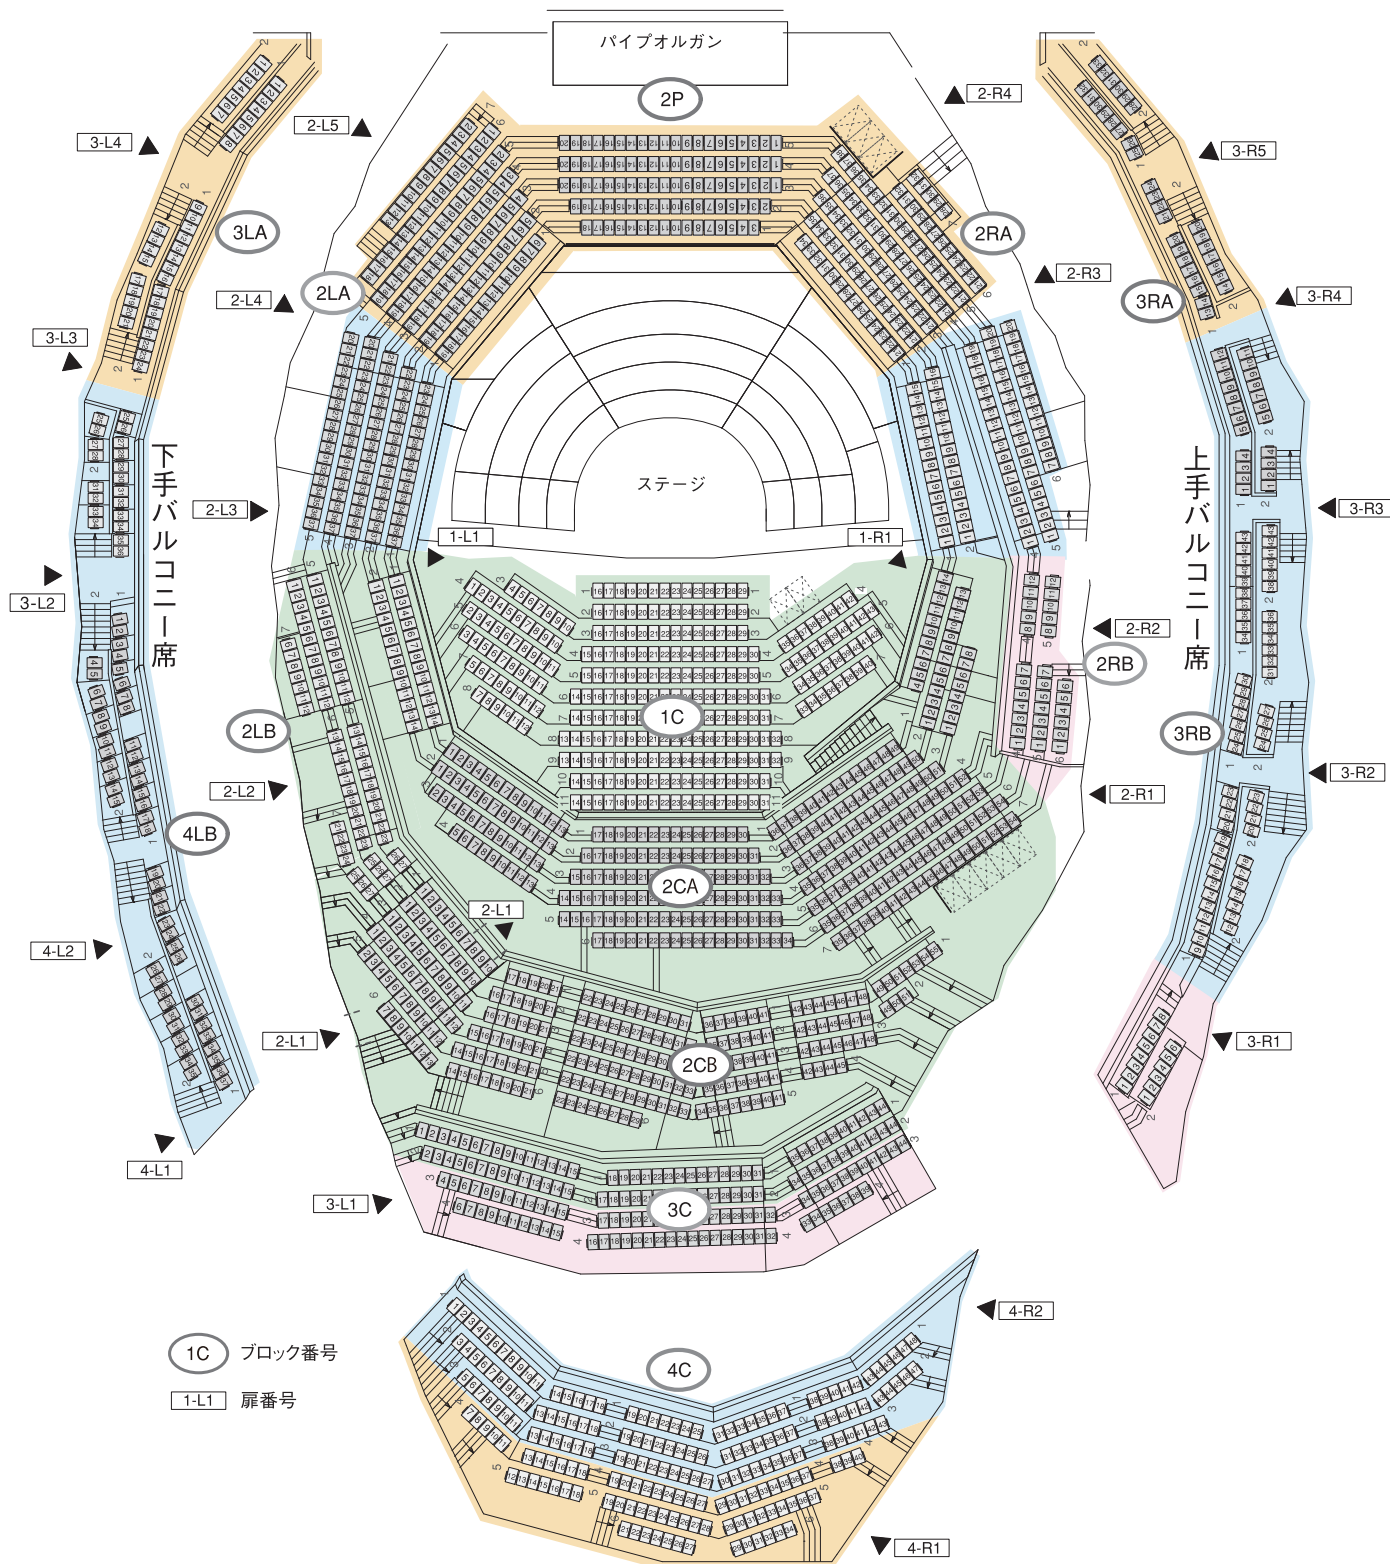

名曲全集 座席表

*「川崎定期演奏会」の座席割りは異なります。

*2013年4月のリニューアルオープンに伴い、座席エリアの表記が一部変更となります。
「2C」→「2CA」(2階中央前方)、「3C(前方)」→「2CB」、「3C(後方)」→「3C」

- = S席
- = A席
- = B席
- = C席