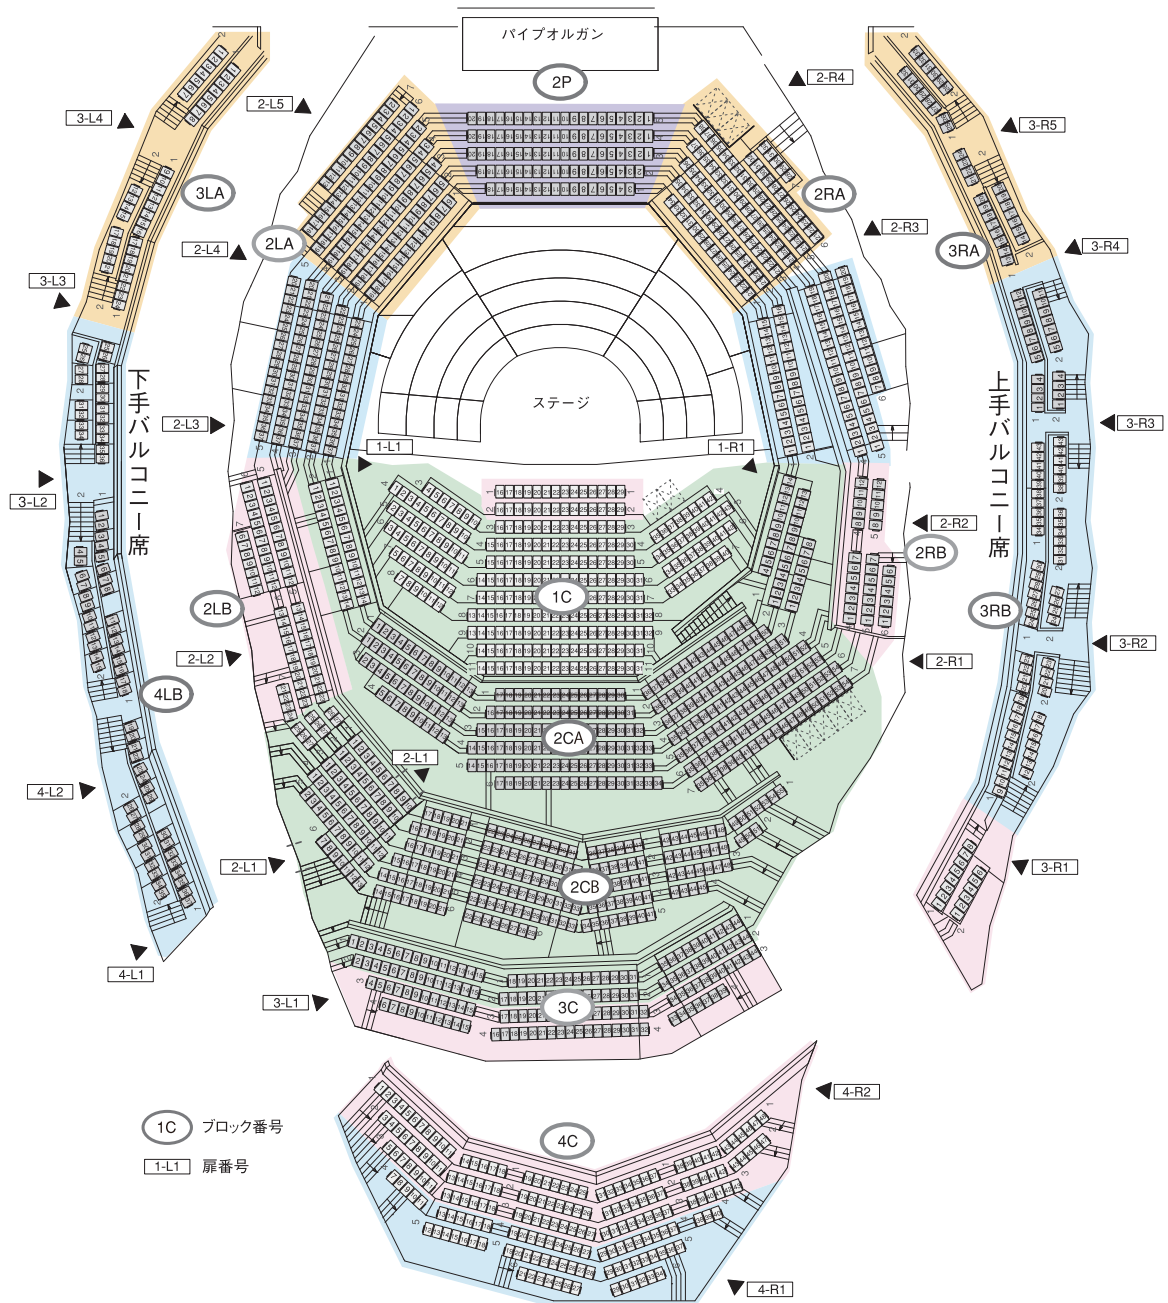

# 川崎定期演奏会 座席表

\*「名曲全集」の座席割りとは異なります。

\*2013年4月のリニューアルオープンに伴い、座席エリアの表記が一部変更となります。  
 「2C」→「2CA」（2階中央前方）、「3C（前方）」→「2CB」、「3C（後方）」→「3C」

- = S席
- = A席
- = B席
- = C席
- = P席