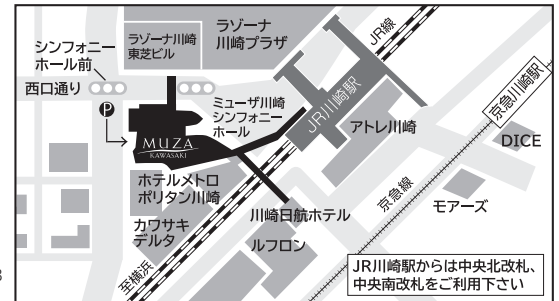

#### ■ミューザ川崎シンフォニーホール

※ミューザ友の会先行発売日は電話予約とWebのみ受付。  
※ミューザ友の会会員の先行予約・割引販売は「友」にて受付。

友 044-520-0200 (10:00~18:00)

友 チケットカウンター (10:00~19:00)

友 ミューザWebチケット <https://muza.pia.jp/> (24時間対応/火・水:2:30~5:30を除く) ※発売初日は10:00~受付。

#### ■プレイガイド (1回券のみ)

チケットぴあ <https://t.pia.jp/> (24時間対応/火・水:2:30~5:30を除く) ※発売初日は10:00~受付。  
ミューザ川崎・イープラス <https://eplus.jp/kawasaki/>

JR川崎駅からは中央北改札、中央南改札をご利用下さい