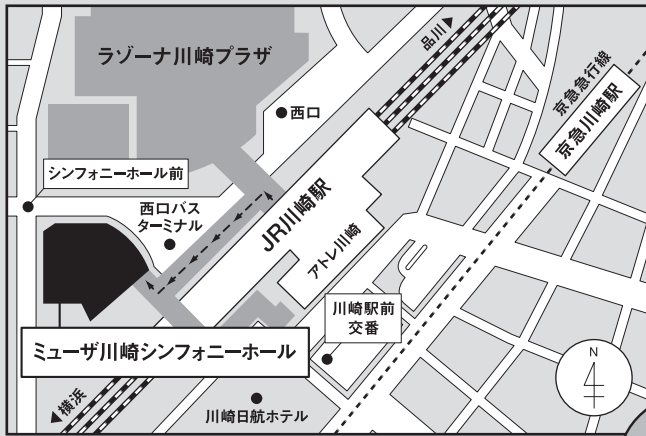

いろいろな言葉で、
「木を植えよう」が聞こえる日。

YKKグループでは、
世界中の工場やオフィスでいっせいに植樹をする
“YKK Group Tree Planting Day”を実施しています。
ここでご紹介しているのは、実際に世界各地で
植えられた品種の一部。これからも私たちは、
グローバルな環境保全活動をつづけていきます。

www.ykk.co.jp

Sheet map

※横線のシートは非売席です。

みんなを
まってるよ!

ミュージア川崎シンフォニーホール

〒212-8557 神奈川県川崎市幸区大宮町1310

Tel. 044-520-0100 (代表)

http://www.kawasaki-sym-hall.jp

交通案内 JR川崎駅中央西口直結 駅から大人の足で徒歩3分
駐車場：収容台数343台 7:00~24:00 (15分 ¥100)

- ○ベビーカーは「ベビーカー置き場」で終演までお預かりいたします。
- ○当日は、会場に「おむつ交換室」と「授乳室」を準備いたします。

キッズプログラム注意事項

*安全上のため、一部非売席がございます。*ホール内での写真撮影・飲食・録音は固くお断りいたします。
*お申込み後のキャンセル・変更はお受けできません。また、一度お申込みいただいたチケットは公演中止の場合を除き、キャンセル・払い戻しができません。*チケットの紛失等での再発行はいたしません。
*やむを得ぬ事情により、曲目・出演者・その他を変更する場合がございますので、予めご了承ください。
*営利を目的としたチケット転売は、固くお断りいたします。