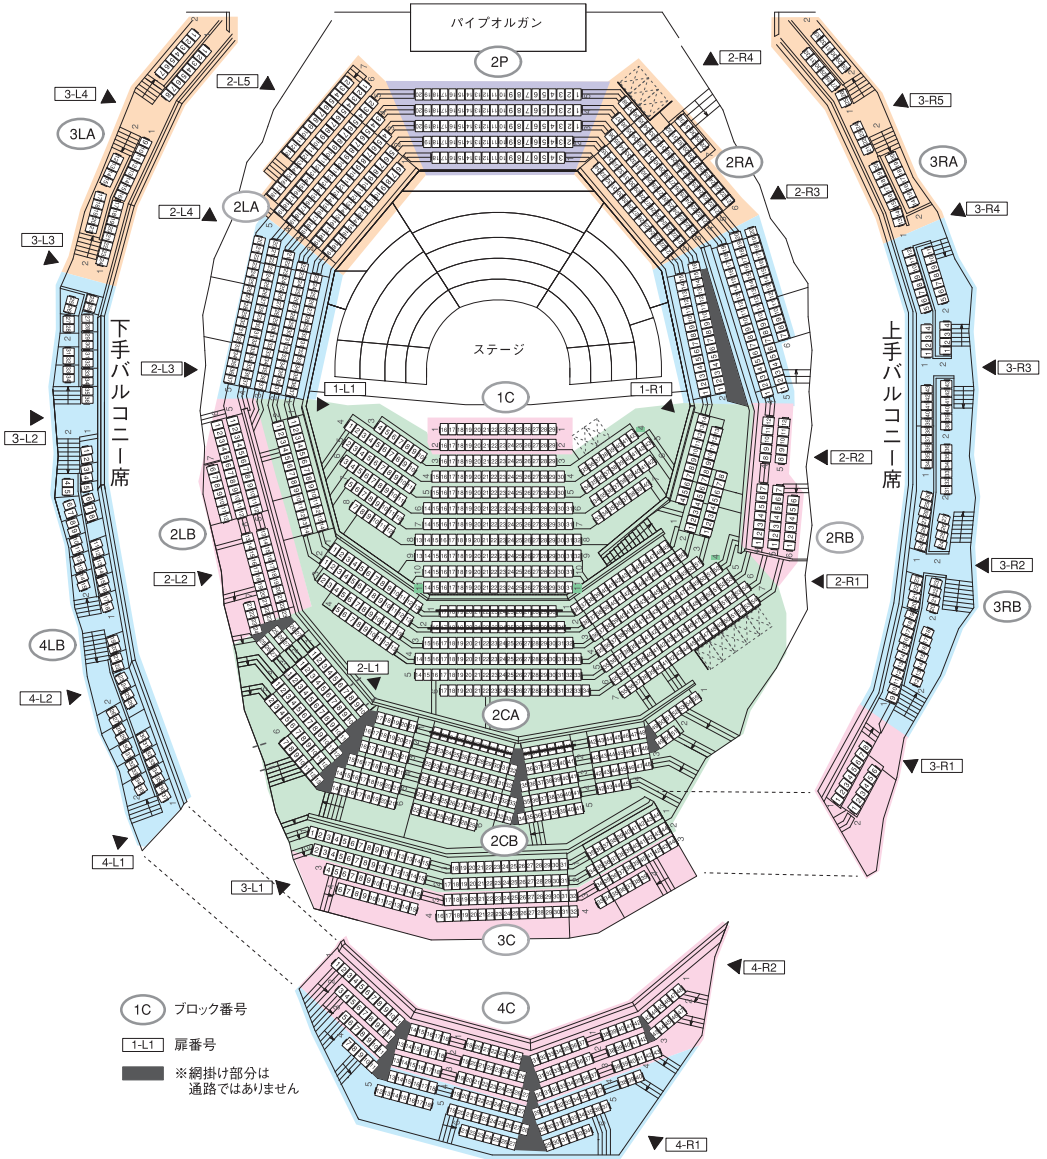

# 川崎定期演奏会

S席 A席 B席 C席 P席