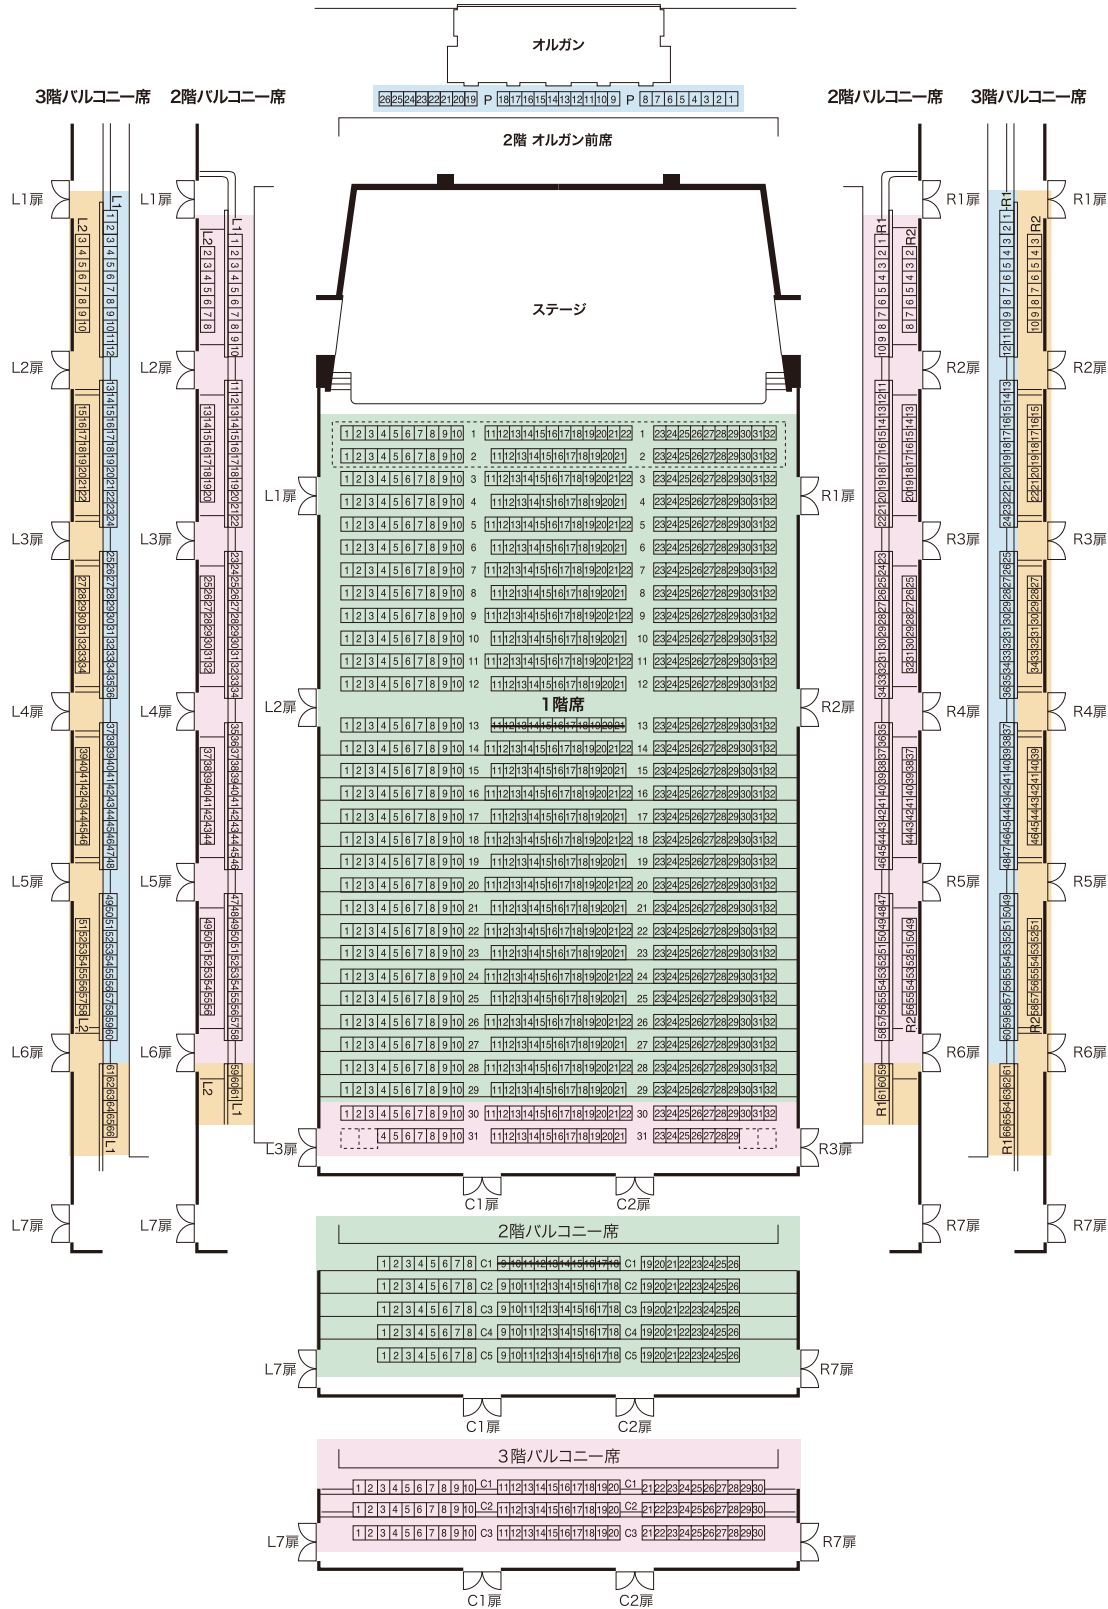

東京オペラシティコンサートホール

東京オペラシティシリーズ 座席表

- =S席
- =A席
- =B席
- =C席